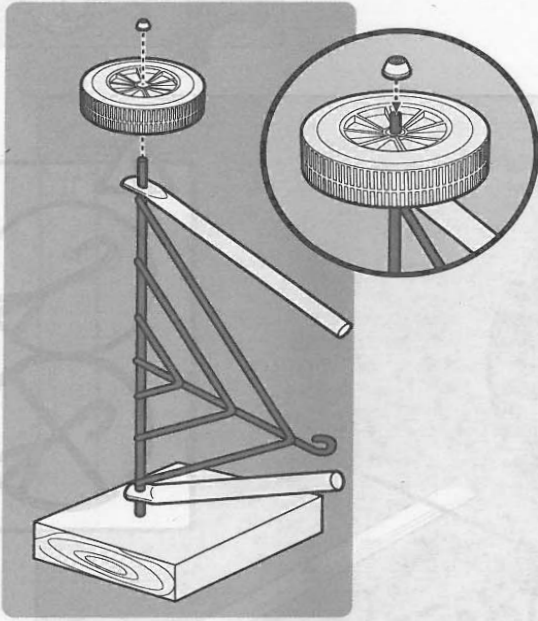

18 inch
(47 cm)

22 inch
(57 cm)

57854

EU 07/14/14

Compact®_XV_EU_070914

EN	FR	DE
1. Lid Damper Assembly and Hook	1. Clapet ventilation couvercle et crochet	1. Deckellüfter und Deckelhaken
2. Lid	2. Couvercle	2. Deckel
3. Cooking Grate	3. Grille de cuisson	3. Grillrost
4. Charcoal Grate	4. Grille foyère	4. Holzkohlerost
5. Bowl Handle Assembly	5. Poignée de la cuve	5. Kesselgriff
6. Front Leg	6. Pied avant	6. Vorderes Bein
7. Lid Handle Assembly	7. Kit poignée de couvercle	7. Deckelgriff
8. Bowl	8. Cuve	8. Kessel
9. Bowl Damper Assembly	9. Kit ventilation de cuve	9. Lüfter am Kessel
10. Ash Catcher	10. Coupelle cendrier	10. Ascheauffangschale
11. Ash Catcher Clip	11. Clips soutien coupelle cendrier	11. Clip für Ascheauffangschale
12. Wheel Leg	12. Pied avant	12. Bein radseitig
13. Wheel	13. Roue	13. Rad
14. Hub Cap	14. Clip de fixation	14. Befestigungskappe Rad
15. Triangle	15. Triangle	15. Beintriangel
16. Leg Cap	16. Embout de pied	16. Kappe für Bein
17. Charcoal Cup	17. Doseur à charbon de bois	17. Holzkohletasse

22. MAY INCLUDE

22. PEUT CONTENIR

22. KANN ENTHALTEN

18. Hinged Cooking Grate	18. Grille de cuisson articulée	18. Klapp-Grillrost
19. Char-Baskets™	19. Char-Baskets™ Paniers à charbon	19. Char-Baskets™
20. Charcoal Rails	20. Rails pour charbon de bois	20. Holzkohleschienen
21. Disposable Drip Pan	21. Barquette jetable en aluminium	21. Einweg-Tropfschale

1

2

3

4

5

12

13

Grilykrby.cz 