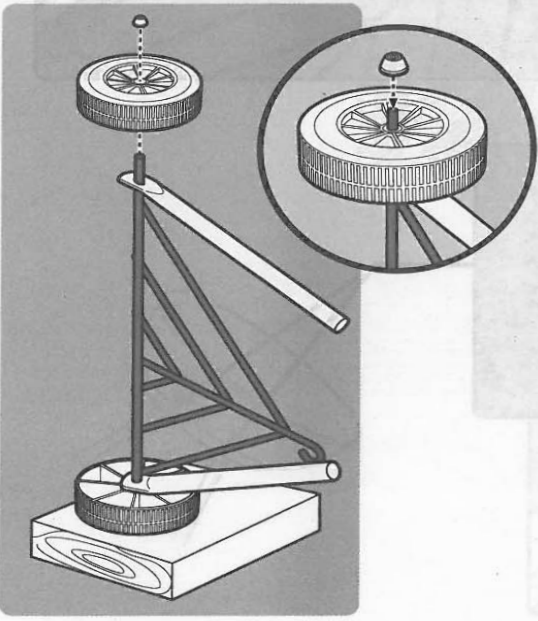

18 inch
(47 cm)

22 inch
(57 cm)

57854

EU 07/14/14

Compact®_XV_EU_070914

EN	FR	DE
1. Lid Damper Assembly and Hook	1. Clapet ventilation couvercle et crochet	1. Deckellüfter und Deckelhaken
2. Lid	2. Couvercle	2. Deckel
3. Cooking Grate	3. Grille de cuisson	3. Grillrost
4. Charcoal Grate	4. Grille foyère	4. Holzkohlerost
5. Bowl Handle Assembly	5. Poignée de la cuve	5. Kesselgriff
6. Front Leg	6. Pied avant	6. Vorderes Bein
7. Lid Handle Assembly	7. Kit poignée de couvercle	7. Deckelgriff
8. Bowl	8. Cuve	8. Kessel
9. Bowl Damper Assembly	9. Kit ventilation de cuve	9. Lüfter am Kessel
10. Ash Catcher	10. Coupelle cendrier	10. Ascheauffangschale
11. Ash Catcher Clip	11. Clips soutien coupelle cendrier	11. Clip für Ascheauffangschale
12. Wheel Leg	12. Pied avant	12. Bein radseitig
13. Wheel	13. Roue	13. Rad
14. Hub Cap	14. Clip de fixation	14. Befestigungskappe Rad
15. Triangle	15. Triangle	15. Beintriangel
16. Leg Cap	16. Embout de pied	16. Kappe für Bein
17. Charcoal Cup	17. Doseur à charbon de bois	17. Holzkohletasse

22. MAY INCLUDE

22. PEUT CONTENIR

22. KANN ENTHALTEN

18. Hinged Cooking Grate	18. Grille de cuisson articulée	18. Klapp-Grillrost
19. Char-Baskets™	19. Char-Baskets™ Paniers à charbon	19. Char-Baskets™
20. Charcoal Rails	20. Rails pour charbon de bois	20. Holzkohleschienen
21. Disposable Drip Pan	21. Barquette jetable en aluminium	21. Einweg-Tropfschale

1

2

3

4

5

12

13

Grilykrby.cz 