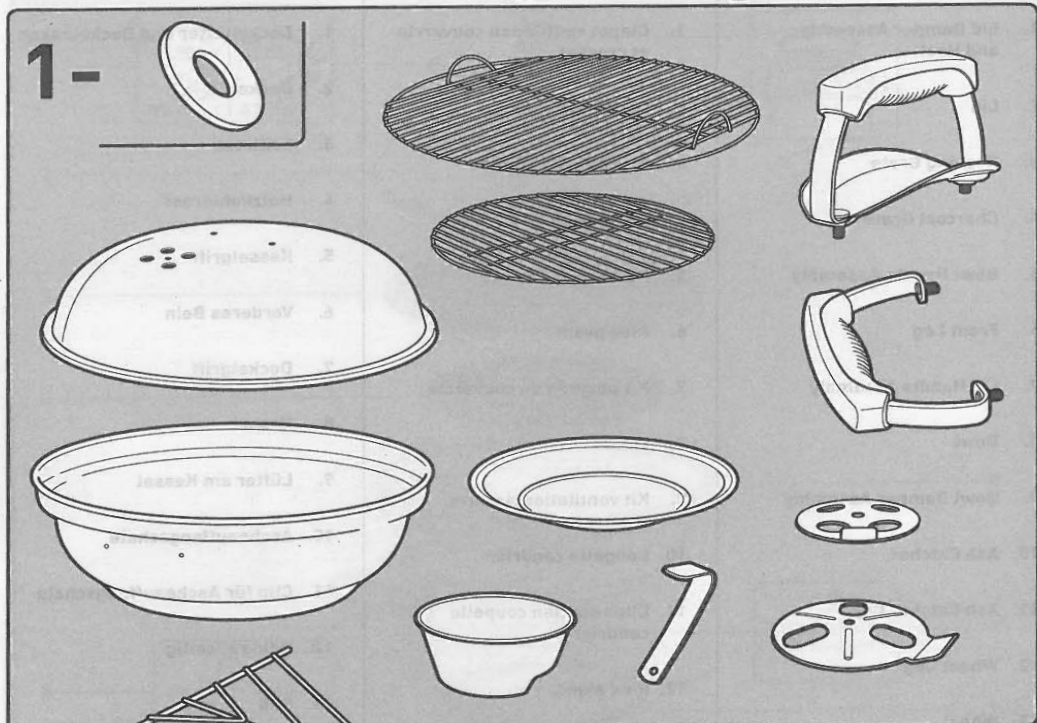

18 inch
(47 cm)

22 inch
(57 cm)

57854

EU 07/14/14

Compact®_XV_EU_070914

EN	FR	DE
1. Lid Damper Assembly and Hook	1. Clapet ventilation couvercle et crochet	1. Deckellüfter und Deckelhaken
2. Lid	2. Couvercle	2. Deckel
3. Cooking Grate	3. Grille de cuisson	3. Grillrost
4. Charcoal Grate	4. Grille foyère	4. Holzkohlerost
5. Bowl Handle Assembly	5. Poignée de la cuve	5. Kesselgriff
6. Front Leg	6. Pied avant	6. Vorderes Bein
7. Lid Handle Assembly	7. Kit poignée de couvercle	7. Deckelgriff
8. Bowl	8. Cuve	8. Kessel
9. Bowl Damper Assembly	9. Kit ventilation de cuve	9. Lüfter am Kessel
10. Ash Catcher	10. Coupelle cendrier	10. Ascheauffangschale
11. Ash Catcher Clip	11. Clips soutien coupelle cendrier	11. Clip für Ascheauffangschale
12. Wheel Leg	12. Pied avant	12. Bein radseitig
13. Wheel	13. Roue	13. Rad
14. Hub Cap	14. Clip de fixation	14. Befestigungskappe Rad
15. Triangle	15. Triangle	15. Beintriangel
16. Leg Cap	16. Embout de pied	16. Kappe für Bein
17. Charcoal Cup	17. Doseur à charbon de bois	17. Holzkohletasse

22. MAY INCLUDE

22. PEUT CONTENIR

22. KANN ENTHALTEN

18. Hinged Cooking Grate	18. Grille de cuisson articulée	18. Klapp-Grillrost
19. Char-Baskets™	19. Char-Baskets™ Paniers à charbon	19. Char-Baskets™
20. Charcoal Rails	20. Rails pour charbon de bois	20. Holzkohleschienen
21. Disposable Drip Pan	21. Barquette jetable en aluminium	21. Einweg-Tropfschale