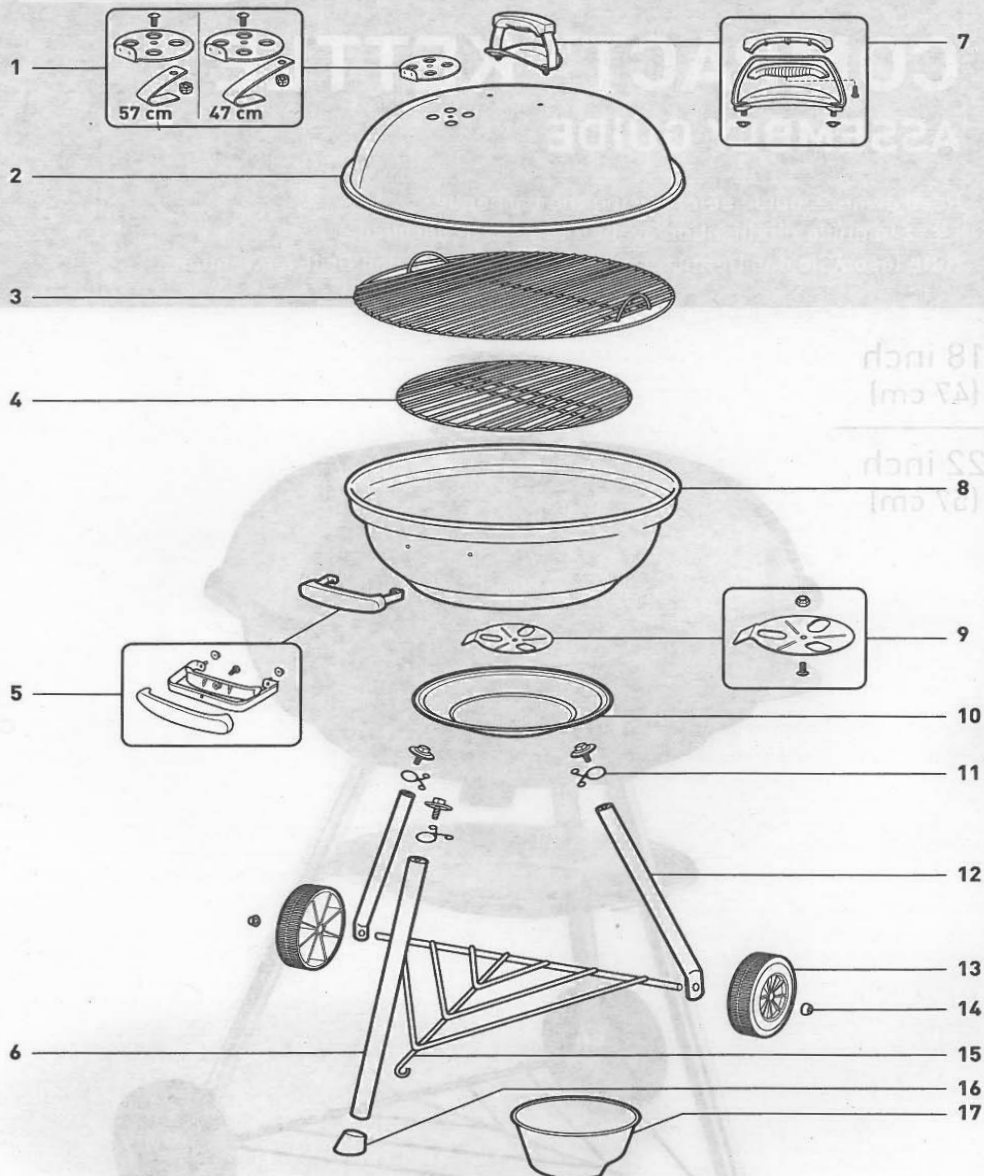

18 inch
(47 cm)

22 inch
(57 cm)

57854

EU 07/14/14

Compact®_XV_EU_070914

EN	FR	DE
1. Lid Damper Assembly and Hook	1. Clapet ventilation couvercle et crochet	1. Deckellüfter und Deckelhaken
2. Lid	2. Couvercle	2. Deckel
3. Cooking Grate	3. Grille de cuisson	3. Grillrost
4. Charcoal Grate	4. Grille foyère	4. Holzkohlerost
5. Bowl Handle Assembly	5. Poignée de la cuve	5. Kesselgriff
6. Front Leg	6. Pied avant	6. Vorderes Bein
7. Lid Handle Assembly	7. Kit poignée de couvercle	7. Deckelgriff
8. Bowl	8. Cuve	8. Kessel
9. Bowl Damper Assembly	9. Kit ventilation de cuve	9. Lüfter am Kessel
10. Ash Catcher	10. Coupelle cendrier	10. Ascheauffangschale
11. Ash Catcher Clip	11. Clips soutien coupelle cendrier	11. Clip für Ascheauffangschale
12. Wheel Leg	12. Pied avant	12. Bein radseitig
13. Wheel	13. Roue	13. Rad
14. Hub Cap	14. Clip de fixation	14. Befestigungskappe Rad
15. Triangle	15. Triangle	15. Beintriangel
16. Leg Cap	16. Embout de pied	16. Kappe für Bein
17. Charcoal Cup	17. Doseur à charbon de bois	17. Holzkohletasse

22. MAY INCLUDE

22. PEUT CONTENIR

22. KANN ENTHALTEN

18. Hinged Cooking Grate	18. Grille de cuisson articulée	18. Klapp-Grillrost
19. Char-Baskets™	19. Char-Baskets™ Paniers à charbon	19. Char-Baskets™
20. Charcoal Rails	20. Rails pour charbon de bois	20. Holzkohleschienen
21. Disposable Drip Pan	21. Barquette jetable en aluminium	21. Einweg-Tropfschale