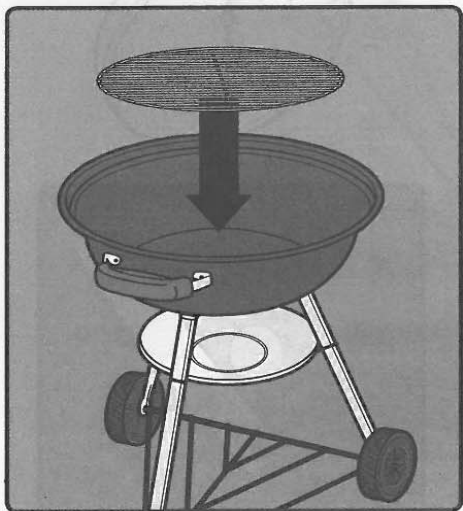

18 inch
(47 cm)

22 inch
(57 cm)

57854

EU 07/14/14

Compact®_XV_EU_070914

EN	FR	DE
1. Lid Damper Assembly and Hook	1. Clapet ventilation couvercle et crochet	1. Deckellüfter und Deckelhaken
2. Lid	2. Couvercle	2. Deckel
3. Cooking Grate	3. Grille de cuisson	3. Grillrost
4. Charcoal Grate	4. Grille foyère	4. Holzkohlerost
5. Bowl Handle Assembly	5. Poignée de la cuve	5. Kesselgriff
6. Front Leg	6. Pied avant	6. Vorderes Bein
7. Lid Handle Assembly	7. Kit poignée de couvercle	7. Deckelgriff
8. Bowl	8. Cuve	8. Kessel
9. Bowl Damper Assembly	9. Kit ventilation de cuve	9. Lüfter am Kessel
10. Ash Catcher	10. Coupelle cendrier	10. Ascheauffangschale
11. Ash Catcher Clip	11. Clips soutien coupelle cendrier	11. Clip für Ascheauffangschale
12. Wheel Leg	12. Pied avant	12. Bein radseitig
13. Wheel	13. Roue	13. Rad
14. Hub Cap	14. Clip de fixation	14. Befestigungskappe Rad
15. Triangle	15. Triangle	15. Beintriangel
16. Leg Cap	16. Embout de pied	16. Kappe für Bein
17. Charcoal Cup	17. Doseur à charbon de bois	17. Holzkohletasse

22. MAY INCLUDE

22. PEUT CONTENIR

22. KANN ENTHALTEN

18. Hinged Cooking Grate	18. Grille de cuisson articulée	18. Klapp-Grillrost
19. Char-Baskets™	19. Char-Baskets™ Paniers à charbon	19. Char-Baskets™
20. Charcoal Rails	20. Rails pour charbon de bois	20. Holzkohleschienen
21. Disposable Drip Pan	21. Barquette jetable en aluminium	21. Einweg-Tropfschale

1

2

3

4

5

12

13

Grilykrby.cz 