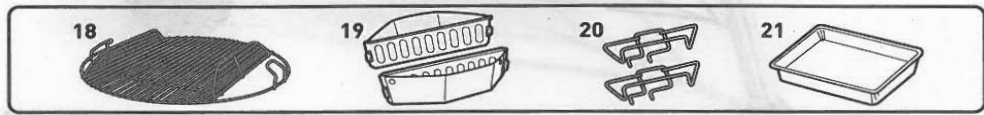

18 inch
(47 cm)

22 inch
(57 cm)

57854

EU 07/14/14

Compact®_XV_EU_070914

EN	FR	DE
1. Lid Damper Assembly and Hook	1. Clapet ventilation couvercle et crochet	1. Deckellüfter und Deckelhaken
2. Lid	2. Couvercle	2. Deckel
3. Cooking Grate	3. Grille de cuisson	3. Grillrost
4. Charcoal Grate	4. Grille foyère	4. Holzkohlerost
5. Bowl Handle Assembly	5. Poignée de la cuve	5. Kesselgriff
6. Front Leg	6. Pied avant	6. Vorderes Bein
7. Lid Handle Assembly	7. Kit poignée de couvercle	7. Deckelgriff
8. Bowl	8. Cuve	8. Kessel
9. Bowl Damper Assembly	9. Kit ventilation de cuve	9. Lüfter am Kessel
10. Ash Catcher	10. Coupelle cendrier	10. Ascheauffangschale
11. Ash Catcher Clip	11. Clips soutien coupelle cendrier	11. Clip für Ascheauffangschale
12. Wheel Leg	12. Pied avant	12. Bein radseitig
13. Wheel	13. Roue	13. Rad
14. Hub Cap	14. Clip de fixation	14. Befestigungskappe Rad
15. Triangle	15. Triangle	15. Beintriangel
16. Leg Cap	16. Embout de pied	16. Kappe für Bein
17. Charcoal Cup	17. Doseur à charbon de bois	17. Holzkohletasse